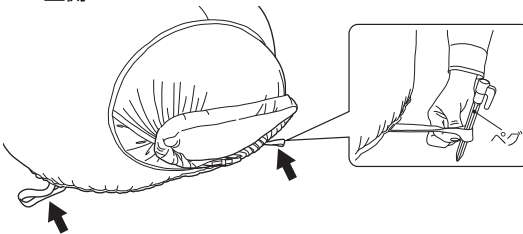

## 空気の入れ方

1. 平らな、障害物がない場所で広げます。

2. 空気排出口を5回以上巻き、左右のバックルを差込みます。

※空気排出口の下端まで巻く必要はありません。

3. 空気注入口のキャップを開け、ポンプスイッチを押します。

空気注入口時間  
約1分

※5分後、自動的に電源が切れます

4. 空気が入って張りが出たら、空気注入口のキャップを閉めます。再度ポンプスイッチを押して、電源を切ってください。

5. 必要に応じて、ペグで固定してください。地面に対して斜めに差込むとしっかり固定されます。  
※上側2カ所、下側1カ所の合計3カ所を固定してください。

●上側

●下側