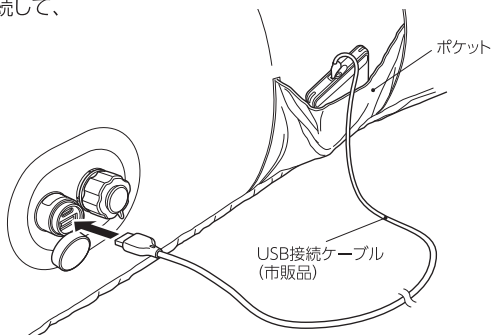

## 充電方法

本体側面の接続端子カバーを開け、充電用USBケーブルのUSBコネクター(Type-C)を充電用USB接続端子に差し込んでください。

充電用USB接続端子 (Type-C)

※充電完了後は、必ず接続端子カバーを閉めてください。

! ACアダプターは必ず5V/1A以下の機器を使用してください。

## USB機器の接続

USB接続端子に市販のUSB接続ケーブルを接続して、USB機器の充電などができます。

USB機器をポケットに入れて使用できます。