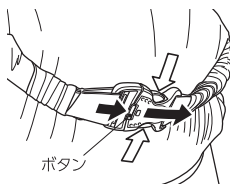

## 空気の入れ方

1. 平らな、障害物がない場所で広げます。

2. 空気排出口を5回以上巻き、左右のバックルを差込みます。

※空気排出口の下端まで巻く必要はありません。

3. 空気注入口のキャップを開け、ポンプスイッチを押します。

空気注入口時間  
約1分

※5分後、自動的に電源が切れます

4. 空気が入って張りが出たら、空気注入口のキャップを閉めます。再度ポンプスイッチを押して、電源を切ってください。

5. 必要に応じて、ペグで固定してください。地面に対して斜めに差込むとしっかり固定されます。  
※上側2カ所、下側1カ所の合計3カ所を固定してください。

●上側

●下側

## 空気の抜き方

1. バックルのボタンと両脇を押しながらいび抜いてください。バックルはずれます。

2. 空気排出口を広げます。