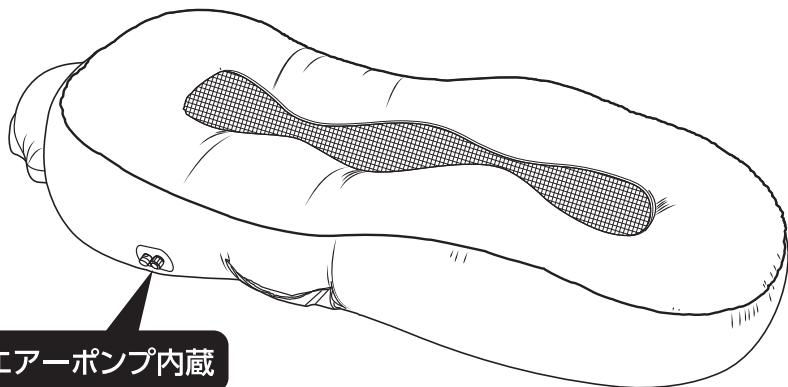

## ASB-01-0G (オリーブグリーン)

リチウムポリマーバッテリー 3.7V 3600mAh

充電時間

リチウムポリマー  
バッテリー

5.0時間

空気の充填回数

目安 36回

エアポンプ内蔵