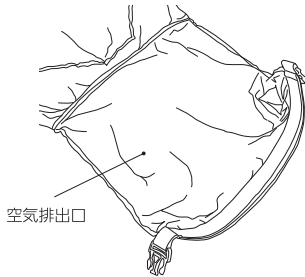

空気の入れ方

1. 平らな、障害物がない場所で広げます。