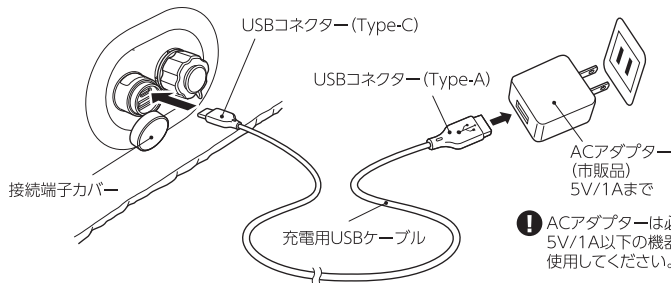

5. 必要に応じて、ペグで固定してください。地面に対して斜めに差込むとしっかり固定されます。  
※上側2カ所、下側1カ所の合計3カ所を固定してください。

●上側

●下側

## 空気の抜き方

1. バックルのボタンと両脇を押しながらいび抜いてください。バックルはずれます。

2. 空気排出口を広げます。

## 充電方法

本体側面の接続端子カバーを開け、充電用USBケーブルのUSBコネクター(Type-C)を充電用USB接続端子に差し込んでください。

充電用USB接続端子 (Type-C)

※充電完了後は、必ず接続端子カバーを閉めてください。

! ACアダプターは必ず5V/1A以下の機器を使用してください。